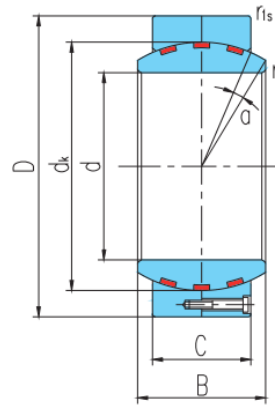

GEH...HF/Q(d 440-800)

auswählen	Anfrage	Lager Nr.	Abmessungen (mm)								Tragfähigkeit (kN)		Gewicht kg
			d3	D	B	C	d _k	r _s min	r _{1s} min	a°	Kr	Kor	
GEH440HF/Q	440	630	315	300	574	1.5	4	2	17220	34440	370		
GEH460HF/Q	460	650	325	308	593	1.5	4	2	18260	36520	395		
GEH480HF/Q	480	680	340	320	623	2	5	2	19930	39860	453		
GEH500HF/Q	500	710	355	335	643	2	5	2	21540	43080	519		
GEH530HF/Q	530	750	375	355	673	2	5	2	23890	47780	609		
GEH560HF/Q	560	800	400	380	723	2	5	2	27470	54940	754		
GEH600HF/Q	600	850	425	400	773	2	6	2	30920	61840	885		
GEH630HF/Q	630	900	450	425	813	3	6	2	34550	69100	1072		
GEH670HF/Q	670	950	475	450	862	3	6	2	38790	77580	1248		
GEH710HF/Q	710	1000	500	475	912	3	6	2	43320	86640	1440		
GEH750HF/Q	750	1060	530	500	972	3	6	2	48600	97200	1722		
GEH800HF/Q	800	1120	565	530	1022	3	6	2	54160	108320	1998		