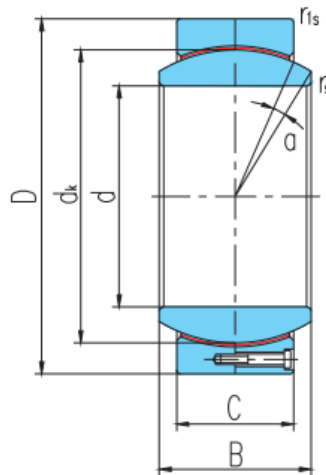

GEC...HT(d 320□600)

auswählen	Anfrage	Lager Nr.	Abmessungen (mm)								Tragfähigkeit (kN)		Gewicht kg
			d3	D	B	C	dk	rs min	r1s min	a°	Kr	Kor	
GEC320HT	320	440	160	135	380	1.1	3	4	9230	18460	78		
GEC340HT	340	460	160	135	400	1.1	3	3	9720	19440	83		
GEC360HT	360	480	160	135	420	1.1	3	3	10200	20400	87		
GEC380HT	380	520	190	160	450	1.5	4	4	12960	25920	129		
GEC400HT	400	540	190	160	470	1.5	4	3	13530	27060	135		
GEC420HT	420	560	190	160	490	1.5	4	3	14110	28220	141		
GEC440HT	440	600	218	185	520	1.5	4	3	17310	34620	196		
GEC460HT	460	620	218	185	540	1.5	4	3	17980	35960	204		
GEC480HT	480	650	230	195	565	2	5	3	19830	39660	239		
GEC500HT	500	670	230	195	585	2	5	3	20530	41060	248		
GEC530HT	530	710	243	205	620	2	5	3	22870	45740	294		
GEC560HT	560	750	258	215	655	2	5	4	25340	50680	345		
GEC600HT	600	800	272	230	700	2	5	3	28980	57960	413		