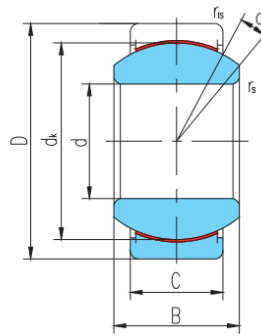

GEZ...ET-2RS(d 19.05□152.4)

auswählen	Anfrage	Lager Nr.	Abmessungen (mm)								Tragfähigkeit (kN)		Gewicht (kg)
			d3	D	B	C	dk	rs min	r1s min	a°	Kr	Kor	
GEZ19ET-2RS	19.05	31.75	16.662	14.275	27.5	0.3	0.6	6	50	117	0.053		
GEZ19ET-2RS	0.75	1.25	0.656	0.562	1.081	0.012	0.024	6	50	117	0.053		
GEZ22ET-2RS	22.225	36.513	19.431	16.662	32	0.3	0.6	6	69	160	0.085		
GEZ22ET-2RS	0.875	1.4375	0.756	0.656	1.258	0.012	0.024	6	69	160	0.085		
GEZ25ET-2RS	25.4	41.275	22.225	19.05	36.5	0.3	0.6	6	104	250	0.121		
GEZ25ET-2RS	1	1.625	0.875	0.75	1.437	0.012	0.024	6	104	250	0.121		
GEZ31ET-2RS	31.75	50.8	27.762	23.8	45.5	0.6	0.6	6	160	390	0.23		
GEZ31ET-2RS	1.25	2	1.093	0.937	1.788	0.024	0.024	6	160	390	0.23		
GEZ34ET-2RS	34.925	55.563	30.15	26.187	49	0.6	1	5	190	460	0.35		
GEZ34ET-2RS	1.375	2.1875	1.187	1.031	1.926	0.024	0.04	5	190	460	0.35		
GEZ38ET-2RS	38.1	61.913	33.325	28.575	54.7	0.6	1	6	235	560	0.42		
GEZ38ET-2RS	1.5	2.4375	1.312	1.125	2.154	0.024	0.04	6	235	560	0.42		
GEZ44ET-2RS	44.45	71.438	38.887	33.325	63.9	0.6	1	6	320	765	0.64		
GEZ44ET-2RS	1.75	2.8125	1.531	1.312	2.511	0.024	0.04	6	320	765	0.64		
GEZ50ET-2RS	50.8	80.963	44.45	38.1	73	0.6	1	6	415	1000	0.93		
GEZ50ET-2RS	2	3.1875	1.75	1.5	2.869	0.024	0.04	6	415	1000	0.93		
GEZ57ET-2RS	57.15	90.488	50.013	42.85	82	0.6	1	6	525	1260	1.3		
GEZ57ET-2RS	2.25	3.5625	1.969	1.687	3.223	0.024	0.04	6	525	1260	1.3		
GEZ63ET-2RS	63.5	100.013	55.55	47.625	92	1	1	6	655	1570	1.85		
GEZ63ET-2RS	2.5	3.9375	2.187	1.875	3.616	0.04	0.04	6	655	1570	1.85		
GEZ69ET-2RS	69.85	111.125	61.112	52.375	100	1	1	6	785	1880	2.4		
GEZ69ET-2RS	2.75	4.375	2.406	2.062	3.937	0.04	0.04	6	785	1880	2.4		
GEZ76ET-2RS	76.2	120.65	66.675	57.15	109.5	1	1	6	935	2250	3.1		
GEZ76ET-2RS	3	4.75	2.625	2.25	4.303	0.04	0.04	6	935	2250	3.1		