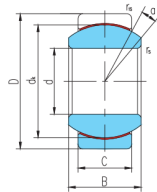

GE...ET/X(d 15□60)

GE...ET/X

GE...XT/X

auswählen	Anfrage	Lager Nr.	Abmessungen (mm)								Tragfähigkeit (kN)		Gewicht kg
			d3	D	B	C	dk	rs min	r1s min	a°	Kr	Kor	
GE15ET/X	15	26	12	9	22	0.3	0.3	8	25	59	0.026		
GE17ET/X	17	30	14	10	25	3	0.3	10	32	75	0.04		
GE20ET/X	20	35	16	12	29	0.3	0.3	9	45	104	0.064		
GE25ET/X	25	42	20	16	35.5	0.6	0.6	7	85	204	0.115		
GE30ET/X	30	47	22	18	40.7	0.6	0.6	6	110	263	0.149		
GE35ET/X	35	55	25	20	47	0.6	1	6	140	338	0.228		
GE40ET/X	40	62	28	22	53	0.6	1	7	175	419	0.318		
GE45ET/X	45	68	32	25	60	0.6	1	7	225	540	0.421		
GE50ET/X	50	75	35	28	66	0.6	1	6	275	665	0.562		
GE55ET/X	55	85	40	32	74	0.6	1	7	355	852	0.864		
GE60ET/X	60	90	44	36	80	1	1	6	430	1030	1.03		