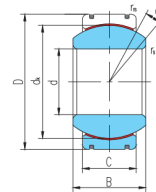

GE...ET/X(d 15□60)

GE...ET/X

GE...XT/X

auswählen	Anfrage	Lager Nr.	Abmessungen (mm)								Tragfähigkeit (kN)		Gewicht kg
			d3	D	B	C	dk	rs min	r1s min	a°	Kr	Kor	
GE15ET/X	15	26	12	9	22	0.3	0.3	8	25	59	0.026		
GE17ET/X	17	30	14	10	25	3	0.3	10	32	75	0.04		
GE20ET/X	20	35	16	12	29	0.3	0.3	9	45	104	0.064		
GE25ET/X	25	42	20	16	35.5	0.6	0.6	7	85	204	0.115		
GE30ET/X	30	47	22	18	40.7	0.6	0.6	6	110	263	0.149		
GE35ET/X	35	55	25	20	47	0.6	1	6	140	338	0.228		
GE40ET/X	40	62	28	22	53	0.6	1	7	175	419	0.318		
GE45ET/X	45	68	32	25	60	0.6	1	7	225	540	0.421		
GE50ET/X	50	75	35	28	66	0.6	1	6	275	665	0.562		
GE55ET/X	55	85	40	32	74	0.6	1	7	355	852	0.864		
GE60ET/X	60	90	44	36	80	1	1	6	430	1030	1.03		