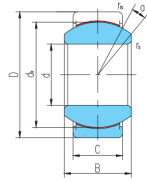

GEG...ET-2RS(d 15□110)

GEG...ET-2RS

GEG...XT-2RS

auswählen	Anfrage	Lager Nr.	Abmessungen (mm)								Tragfähigkeit (kN)		Gewicht kg
			d3	D	B	C	d _k	r _s min	r _{1s} min	a°	Kr	Kor	
GEG15ET-2RS	15	30	16	10	25	0.3	0.3	16	32	75	0.048		
GEG17ET-2RS	17	35	20	12	29	0.3	0.3	19	45	104	0.08		
GEG20ET-2RS	20	42	25	16	35.5	0.3	0.6	17	85	204	0.152		
GEG25ET-2RS	25	47	28	18	40.7	0.6	0.6	17	110	263	0.199		
GEG30ET-2RS	30	55	32	20	47	0.6	1	17	140	338	0.296		
GEG35ET-2RS	35	62	35	22	53	0.6	1	16	175	419	0.402		
GEG40ET-2RS	40	68	40	25	60	0.6	1	17	225	540	0.535		
GEG45ET-2RS	45	75	43	28	66	0.6	1	15	275	665	0.698		
GEG50ET-2RS	50	90	56	36	80	0.6	1	17	430	1030	1.42		
GEG60ET-2RS	60	105	63	40	92	1	1	17	550	1320	2.09		
GEG70ET-2RS	70	120	70	45	105	1	1	16	705	1700	3.01		
GEG80ET-2RS	80	130	75	50	115	1	1	14	860	2070	3.61		
GEG90ET-2RS	90	150	85	55	130	1	1	15	1070	2570	5.5		
GEG100ET-2RS	100	160	85	55	140	1	1	14	1150	2770	6.04		
GEGU0ET-2RS	110	180	100	70	160	1	1	12	1680	4030	9.74		