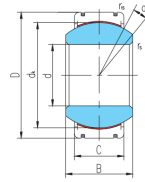

GEG...ET-2RS(d 15□110)

GEG...ET-2RS

GEG...XT-2RS

auswählen	Anfrage	Lager Nr.	Abmessungen (mm)								Tragfähigkeit (kN)		Gewicht kg
			d3	D	B	C	d _k	r _s min	r _{1s} min	a°	Kr	Kor	
GEG15ET-2RS	15	30	16	10	25	0.3	0.3	16	32	75	0.048		
GEG17ET-2RS	17	35	20	12	29	0.3	0.3	19	45	104	0.08		
GEG20ET-2RS	20	42	25	16	35.5	0.3	0.6	17	85	204	0.152		
GEG25ET-2RS	25	47	28	18	40.7	0.6	0.6	17	110	263	0.199		
GEG30ET-2RS	30	55	32	20	47	0.6	1	17	140	338	0.296		
GEG35ET-2RS	35	62	35	22	53	0.6	1	16	175	419	0.402		
GEG40ET-2RS	40	68	40	25	60	0.6	1	17	225	540	0.535		
GEG45ET-2RS	45	75	43	28	66	0.6	1	15	275	665	0.698		
GEG50ET-2RS	50	90	56	36	80	0.6	1	17	430	1030	1.42		
GEG60ET-2RS	60	105	63	40	92	1	1	17	550	1320	2.09		
GEG70ET-2RS	70	120	70	45	105	1	1	16	705	1700	3.01		
GEG80ET-2RS	80	130	75	50	115	1	1	14	860	2070	3.61		
GEG90ET-2RS	90	150	85	55	130	1	1	15	1070	2570	5.5		
GEG100ET-2RS	100	160	85	55	140	1	1	14	1150	2770	6.04		
GEGU0ET-2RS	110	180	100	70	160	1	1	12	1680	4030	9.74		