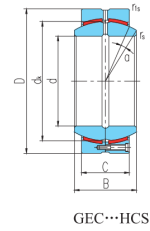

GEC...HC,HCS(d 320□600)

auswählen	Anfrage	Lager Nr.	Abmessungen (mm)								Tragfähigkeit (kN)		Gewicht kg
			d3	D	B	C	d <sub>k</sub>	r <sub>s</sub> min	r <sub>1s</sub> min	a°	Kr	Kor	
GEC320HC	GEC320HCS	320	440	160	135	380	1.1	3	4	5130	10260	78	
GEC340HC	GEC340HCS	340	460	160	135	400	1.1	3	3	5400	10800	83	
GEC360HC	GEC360HCS	360	480	160	135	420	1.1	3	3	5670	11340	87	
GEC380HC	GEC380HCS	380	520	190	160	450	1.5	4	4	7200	14400	129	
GEC400HC	GEC400HCS	400	540	190	160	470	1.5	4	3	7520	15040	135	
GEC420HC	GEC420HCS	420	560	190	160	490	1.5	4	3	7840	15680	141	
GEC440HC	GEC440HCS	440	600	218	185	520	1.5	4	3	9620	19240	196	
GEC460HC	GEC460HCS	460	620	218	185	540	1.5	4	3	9990	19980	204	
GEC480HC	GEC480HCS	480	650	230	195	565	2	5	3	11000	22000	239	
GEC500HC	GEC500HCS	500	670	230	195	585	2	5	3	11400	22800	248	
GEC530HC	GEC530HCS	530	710	243	205	620	2	5	3	12710	25420	294	
GEC560HC	GEC560HCS	560	750	258	215	655	2	5	4	14080	28160	345	
GEC600HC	GEC600HCS	600	800	272	230	700	2	5	3	16100	32200	413	