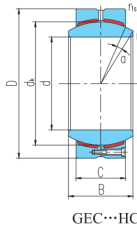

GEC...HC,HCS(d 320□600)

auswählen	Anfrage	Lager Nr.	Abmessungen (mm)								Tragfähigkeit (kN)		Gewicht kg
			d3	D	B	C	d <sub>k</sub>	r <sub>s</sub> min	r <sub>1s</sub> min	a°	Kr	Kor	
GEC320HC	GEC320HCS	320	440	160	135	380	1.1	3	4	5130	10260	78	
GEC340HC	GEC340HCS	340	460	160	135	400	1.1	3	3	5400	10800	83	
GEC360HC	GEC360HCS	360	480	160	135	420	1.1	3	3	5670	11340	87	
GEC380HC	GEC380HCS	380	520	190	160	450	1.5	4	4	7200	14400	129	
GEC400HC	GEC400HCS	400	540	190	160	470	1.5	4	3	7520	15040	135	
GEC420HC	GEC420HCS	420	560	190	160	490	1.5	4	3	7840	15680	141	
GEC440HC	GEC440HCS	440	600	218	185	520	1.5	4	3	9620	19240	196	
GEC460HC	GEC460HCS	460	620	218	185	540	1.5	4	3	9990	19980	204	
GEC480HC	GEC480HCS	480	650	230	195	565	2	5	3	11000	22000	239	
GEC500HC	GEC500HCS	500	670	230	195	585	2	5	3	11400	22800	248	
GEC530HC	GEC530HCS	530	710	243	205	620	2	5	3	12710	25420	294	
GEC560HC	GEC560HCS	560	750	258	215	655	2	5	4	14080	28160	345	
GEC600HC	GEC600HCS	600	800	272	230	700	2	5	3	16100	32200	413	