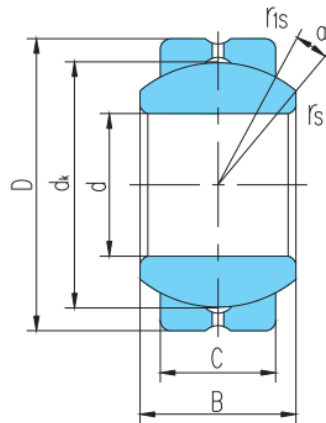

GEBJ..S (d 5~30)

auswählen Anfrage	Lager Nr.	Abmessungen (mm)									Tragfähigkeit (kN)		Gewicht (kg)
		d3	D	B	C	dk	rs min	r1s min	a°	Kr	Kor		
GEBJ5S	5	13	8	6	11.112	0.3	0.3	13	3.2	9	0.006		
GEBJ6S	6	16	9	6.75	12.7	0.3	0.3	13	4.1	12	0.01		
GEBJ8S	8	19	12	9	15.88	0.3	0.3	13	6.5	20	0.018		
GEBJ10S	10	22	14	10.5	19.05	0.3	0.6	13	9.6	28	0.027		
GEBJ12S	12	26	16	12	22.23	0.3	0.6	13	12	37	0.043		
GEBJ14S	14	28	19	13.5	25.4	0.3	0.6	15	16	49	0.055		
GEBJ16S	16	32	21	15	28.58	0.3	0.6	15	20	61	0.081		
GEBJ18S	18	35	23	16.5	31.75	0.6	0.6	15	25	74	0.103		
GEBJ20S	20	40	25	18	34.93	0.6	0.6	15	30	89	0.149		
GEBJ22S	22	42	28	20	38.1	0.6	0.6	15	36	108	0.176		
GEBJ25S	25	47	31	22	42.86	0.6	0.6	15	45	130	0.242		
GEBJ30S	30	55	37	25	50.8	0.6	0.6	15	61	178	0.378		