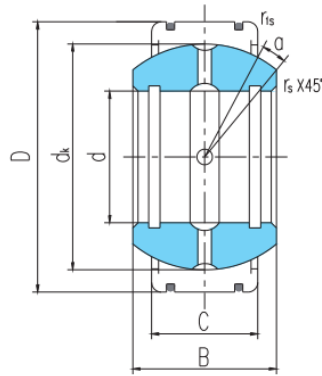

GEK...XS-2RS (d 25~60)

auswählen	Anfrage	Lager Nr.	Abmessungen (mm)								Tragfähigkeit (kN)		Gewicht kg
			d3	D	B	C	dk	rs min	r1s min	a°	Kr	Kor	
GEK25XS-2RS	25	68	40	28	50	0.6	1	19	117	590	0.707		
GEK30XS-2RS	30	70	47	32	60	0.6	1	19	163	813	0.814		
GEK35XS-2RS	35	80	54	38	70	0.6	1	17	226	1130	1.23		
GEK40XS-2RS	40	90	64	44	80	0.6	1	19	298	1490	2		
GEK45XS-2RS	45	100	72	52	90	0.6	1	17	398	1990	2.84		
GEK50XS-2RS	50	110	80	58	100	1	1	17	493	2450	3.81		
GEK55XS-2RS	55	125	90	64	110	1	1	19	598	2990	5.49		
GEK60XS-2RS	60	135	98	72	120	1	1	17	732	3660	6.93		