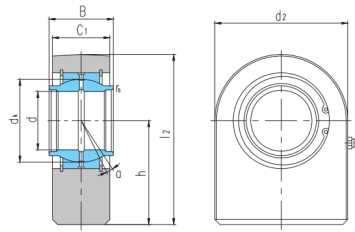

SFEW...ES

195

auswählen	Anfrage	Bearing number	Dimension mm									load rating kN		Gewicht kg
			d3	B	d _k	C ₁	d ₂	h	l ₂	r _s	a°	dynamic load	static load	
SFEW20ES	20	20	29	19	50	38	63	0.3	4	30	67	0.37		
SFEW25ES	25	25	35.5	23	55	45	72.5	0.6	4	48	69	0.54		
SFEW32ES	32	32	43	27	70	65	100	0.6	4	65	168	1.16		
SFEW40ES	40	40	53	35	100	69	119	0.6	4	99	305	2.57		
SFEW50ES	50	50	66	40	123	88	149.5	0.6	4	156	441	4.5		
SFEW63ES	63	63	83	50	145	107	179.5	1	4	253	591	7.14		
SFEW70ES	70	70	92	55	164	115	197	1	4	313	724	10.86		
SFEW80ES	80	80	105	60	180	141	231	1	4	400	804	15.33		
SFEW90ES	90	90	115	65	226	150	263	1	4	488	1340	24		
SFEW100ES	100	100	130	70	250	170	295	1	4	607	1516	33.44		
SFEW110ES	110	110	140	80	295	185	332.5	1	4	654	2340	49.46		