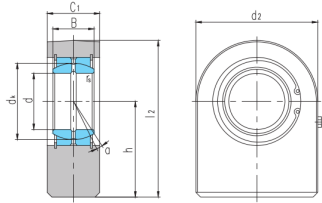

SF...ES

auswählen Anfrage	Bearing number	Dimension mm										load rating kN		Gewicht kg
		d3	B	d _k	C ₁	d ₂	h	l ₂	r _s	a°	dynamic load	static load		
SF15ES	15	12	22	16	45	31	53.5	0.3	8	16	53	0.22		
SF16ES	16	14	25	17.5	48	35	59	0.3	10	21	59	0.29		
SF17ES	17	14	25	17.5	48	35	59	0.3	10	21	59	0.28		
SF20ES	20	16	29	19	50	38	63	0.3	9	30	67	0.36		
SF25ES	25	20	35.5	23	55	45	72.5	0.6	7	48	69	0.53		
SF30ES	30	22	40.7	28	65	51	83.5	0.6	6	62	118	0.85		
SF35ES	35	25	47	30	83	61	102.5	0.6	6	79	196	1.5		
SF40ES	40	28	53	35	100	69	119	0.6	7	99	305	2.42		
SF45ES	45	32	60	40	110	77	132	0.6	7	127	386	3.39		
SF50ES	50	35	66	40	123	88	149.5	0.6	6	156	441	4.24		
SF60ES	60	44	80	50	140	100	170	1	6	245	570	7.1		
SF70ES	70	49	92	55	164	115	197	1	6	313	724	10.7		
SF80ES	80	55	105	60	180	141	231	1	6	400	804	15.1		
SF90ES	90	60	115	65	226	150	263	1	5	488	1340	23.4		
SF100ES	100	70	130	70	250	170	295	1	7	607	1516	33.1		
SF110ES	110	70	140	80	295	185	332.5	1	6	654	2340	48.5		
SF120ES	120	85	160	90	360	210	390	1	6	950	3210	79.5		