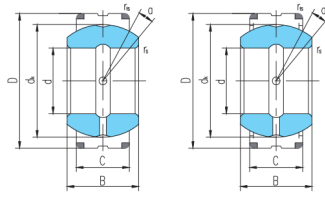

GEC...XS,XS-2RS (d 320~460)

GEC...XS

GEC...XS-2RS

auswählen	Anfrage	Lager Nr.		Abmessungen (mm)								Tragfähigkeit (kN)		Gewicht (kg)
		Nr.1	Nr.2	d3	D	B	C	d _k	r _s min	r _{1s} min	a°	Kr	Kor	
GEC320XS	GEC320XS-2RS	320	440	160	135	380	1.1	3	4	4400	22000	78		
GEC340XS	GEC340XS-2RS	340	460	160	135	400	1.1	3	3	4650	23200	83		
GEC360XS	GEC360XS-2RS	360	480	160	135	420	1.1	3	3	4800	24000	87		
GEC380XS	GEC380XS-2RS	380	520	190	160	450	1.5	4	4	6300	31500	129		
GEC400XS	GEC400XS-2RS	400	540	190	160	470	1.5	4	3	6550	32500	135		
GEC420XS	GEC420XS-2RS	420	560	190	160	490	1.5	4	3	6800	34500	141		
GEC440XS	GEC440XS-2RS	440	600	218	185	520	1.5	4	3	8650	42300	196		
GEC460XS	GEC460XS-2RS	460	620	218	185	540	1.5	4	3	9000	45000	204		